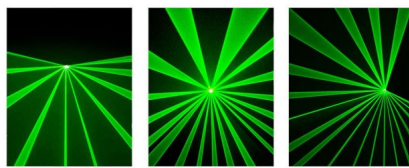

Laserworld EL-60G